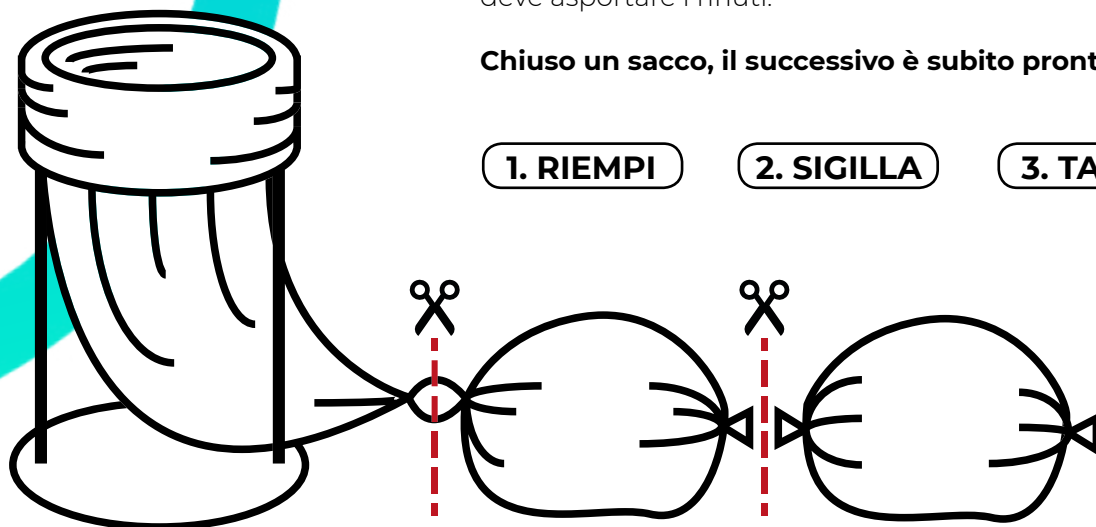

SISTEMA A SACCO CONTINUO - COME FUNZIONA?

Il sistema Saclò si basa su uno speciale sacco "senza fine" (lungo fino a 110mt) che viene srotolato, chiuso e tagliato ogni volta che l'operatore deve asportare i rifiuti.

Chiuso un sacco, il successivo è subito pronto all'uso!

1. RIEMPI

2. SIGILLA

3. TAGLIA

CAMBIO SACCO

25 sec.

Mobiletto con raccolta rifiuti a sacco continuo

Saclò Cabinet Office

Descrizione

Elegante ed efficace sia in aree commerciali che negli spazi comuni di uffici e luoghi pubblici (come scuole, ospedali o enti), Cabinet Office è perfetto per favorire la **raccolta differenziata** dei rifiuti, mantenendo **pulito e ordinato l'ambiente circostante**. Il Cabinet Office è disponibile in **legno** e nella versione in **Acciaio**.

Grazie alla solida costruzione, questo mobiletto è modulabile in base alle esigenze: **2, 3 o 4 buche per altrettante tipologie di rifiuti** (come carta, plastica, indifferenziato e organico). La raccolta attraverso il sacco continuo permetterà all'operatore delle pulizie di **sigillare e tagliare il sacco per la quantità necessaria**, evitando inutile spreco di plastica e soprattutto impiegando la metà del tempo per il cambio sacco rispetto al sistema tradizionale.

La **personalizzazione grafica** di Cabinet Office è un valido alleato per aziende che amano distinguersi, promuovendo il rispetto per l'ambiente attraverso il proprio linguaggio visual.